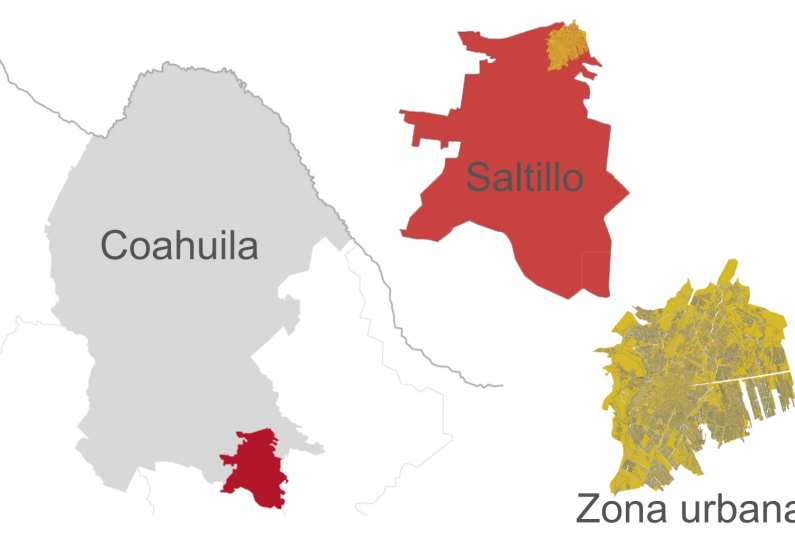

LOCALIDAD URBANA DE SALTILLO

Localidad Urbana
864,431 hab.
194.87 km2

SIMBOLOGÍA TEMÁTICA

Localidad Urbana

SIMBOLOGÍA BÁSICA

Estructura urbana
Curvas de nivel
Límites municipales

UBICACIÓN

SALTILLO
Gobierno Municipal 2025-2027

COORDINACIÓN DE INFORMACIÓN GEOGRÁFICA Y ESTADÍSTICA
INSTITUTO MUNICIPAL DE PLANEACIÓN
R. AYUNTAMIENTO DE SALTILLO

LUGAR Y FECHA: Saltillo, Coahuila a Marzo de 2026

ESCALA: 1:35,000 PROYECCIÓN: UTM Zona 14N DATUM: WGS 84

CUADRÍCULA: Geográfica (EPSG:4326) ACOTACIONES: Metros

FUENTE: INEGI, 2020

PLANO:

CIGEM_BA_LU