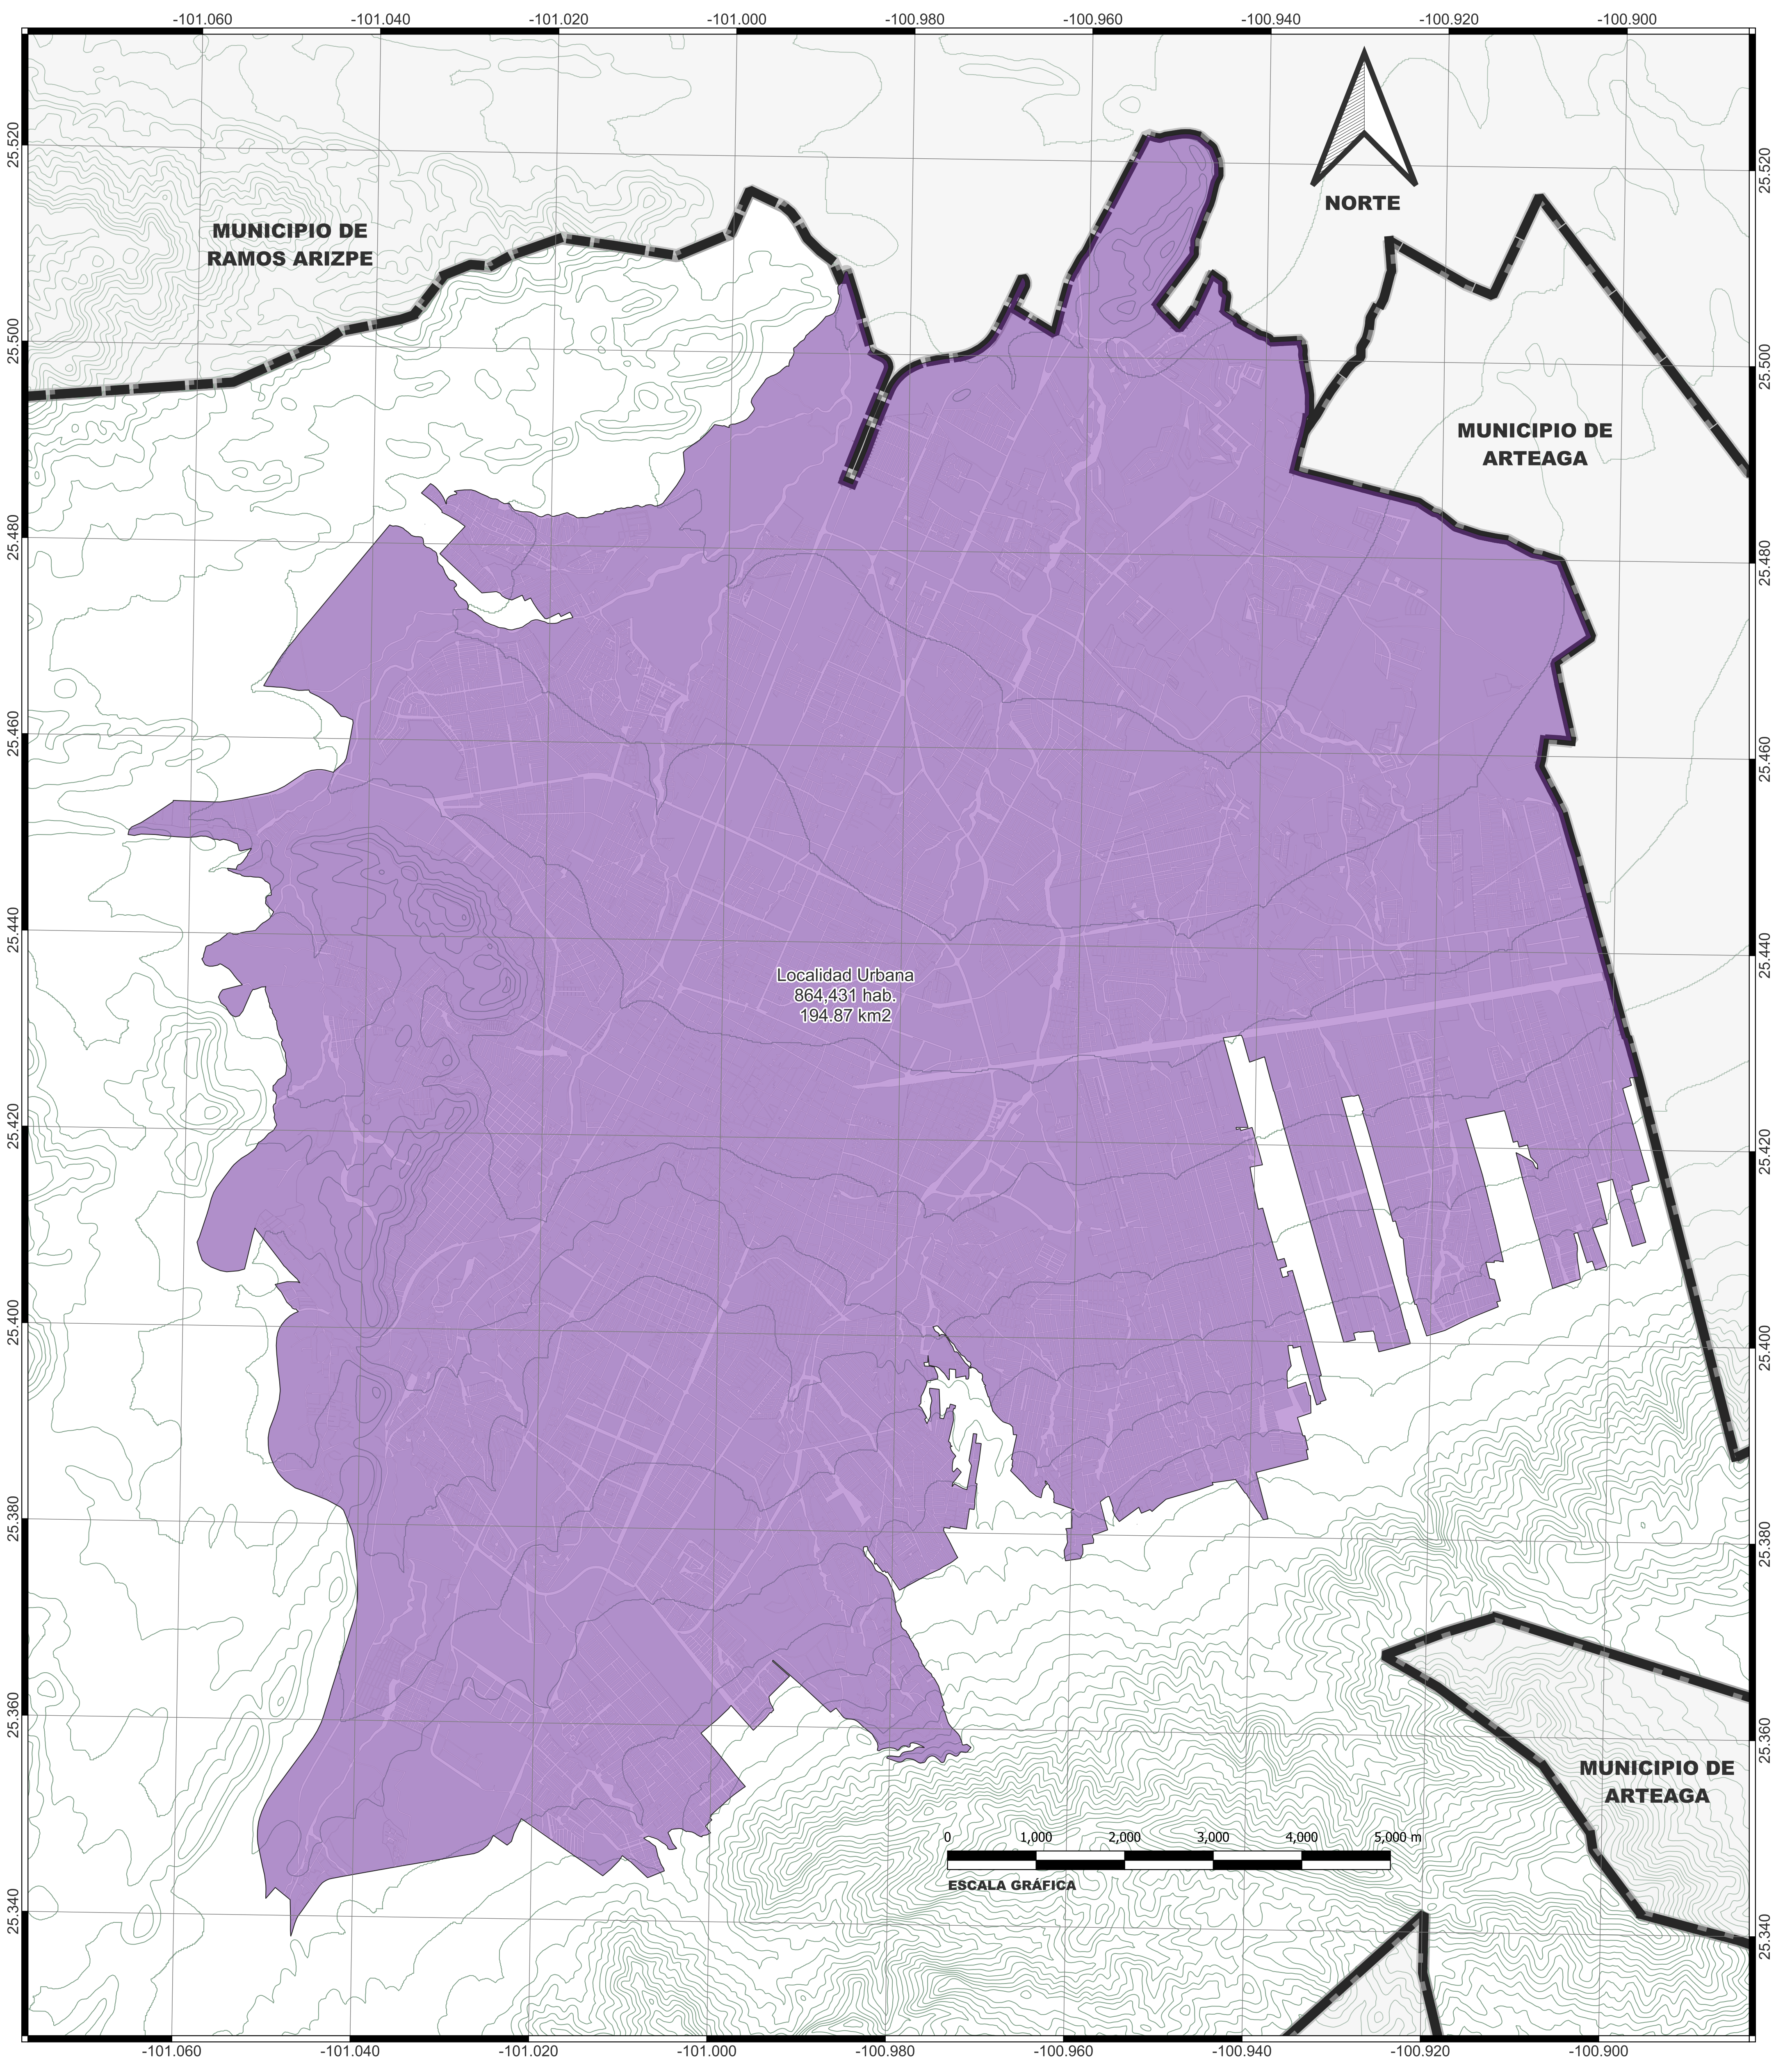

LOCALIDAD URBANA DE SALTILLO

Localidad Urbana
864,431 hab.
194.87 km2

SIMBOLOGÍA TEMÁTICA

Localidad Urbana

SIMBOLOGÍA BÁSICA

Estructura urbana
Curvas de nivel
Límites municipales

UBICACIÓN

SALTILLO
Gobierno Municipal 2025-2027

COORDINACIÓN DE INFORMACIÓN GEOGRÁFICA Y ESTADÍSTICA
INSTITUTO MUNICIPAL DE PLANEACIÓN
R. AYUNTAMIENTO DE SALTILLO

LUGAR Y FECHA: Saltillo, Coahuila a Marzo de 2026

ESCALA: 1:35,000 PROYECCIÓN: UTM Zona 14N DATUM: WGS 84

CUADRÍCULA: Geográfica (EPSG:4326) ACOTACIONES: Metros

FUENTE: INEGI, 2020

PLANO:

CIGEM_BA_LU